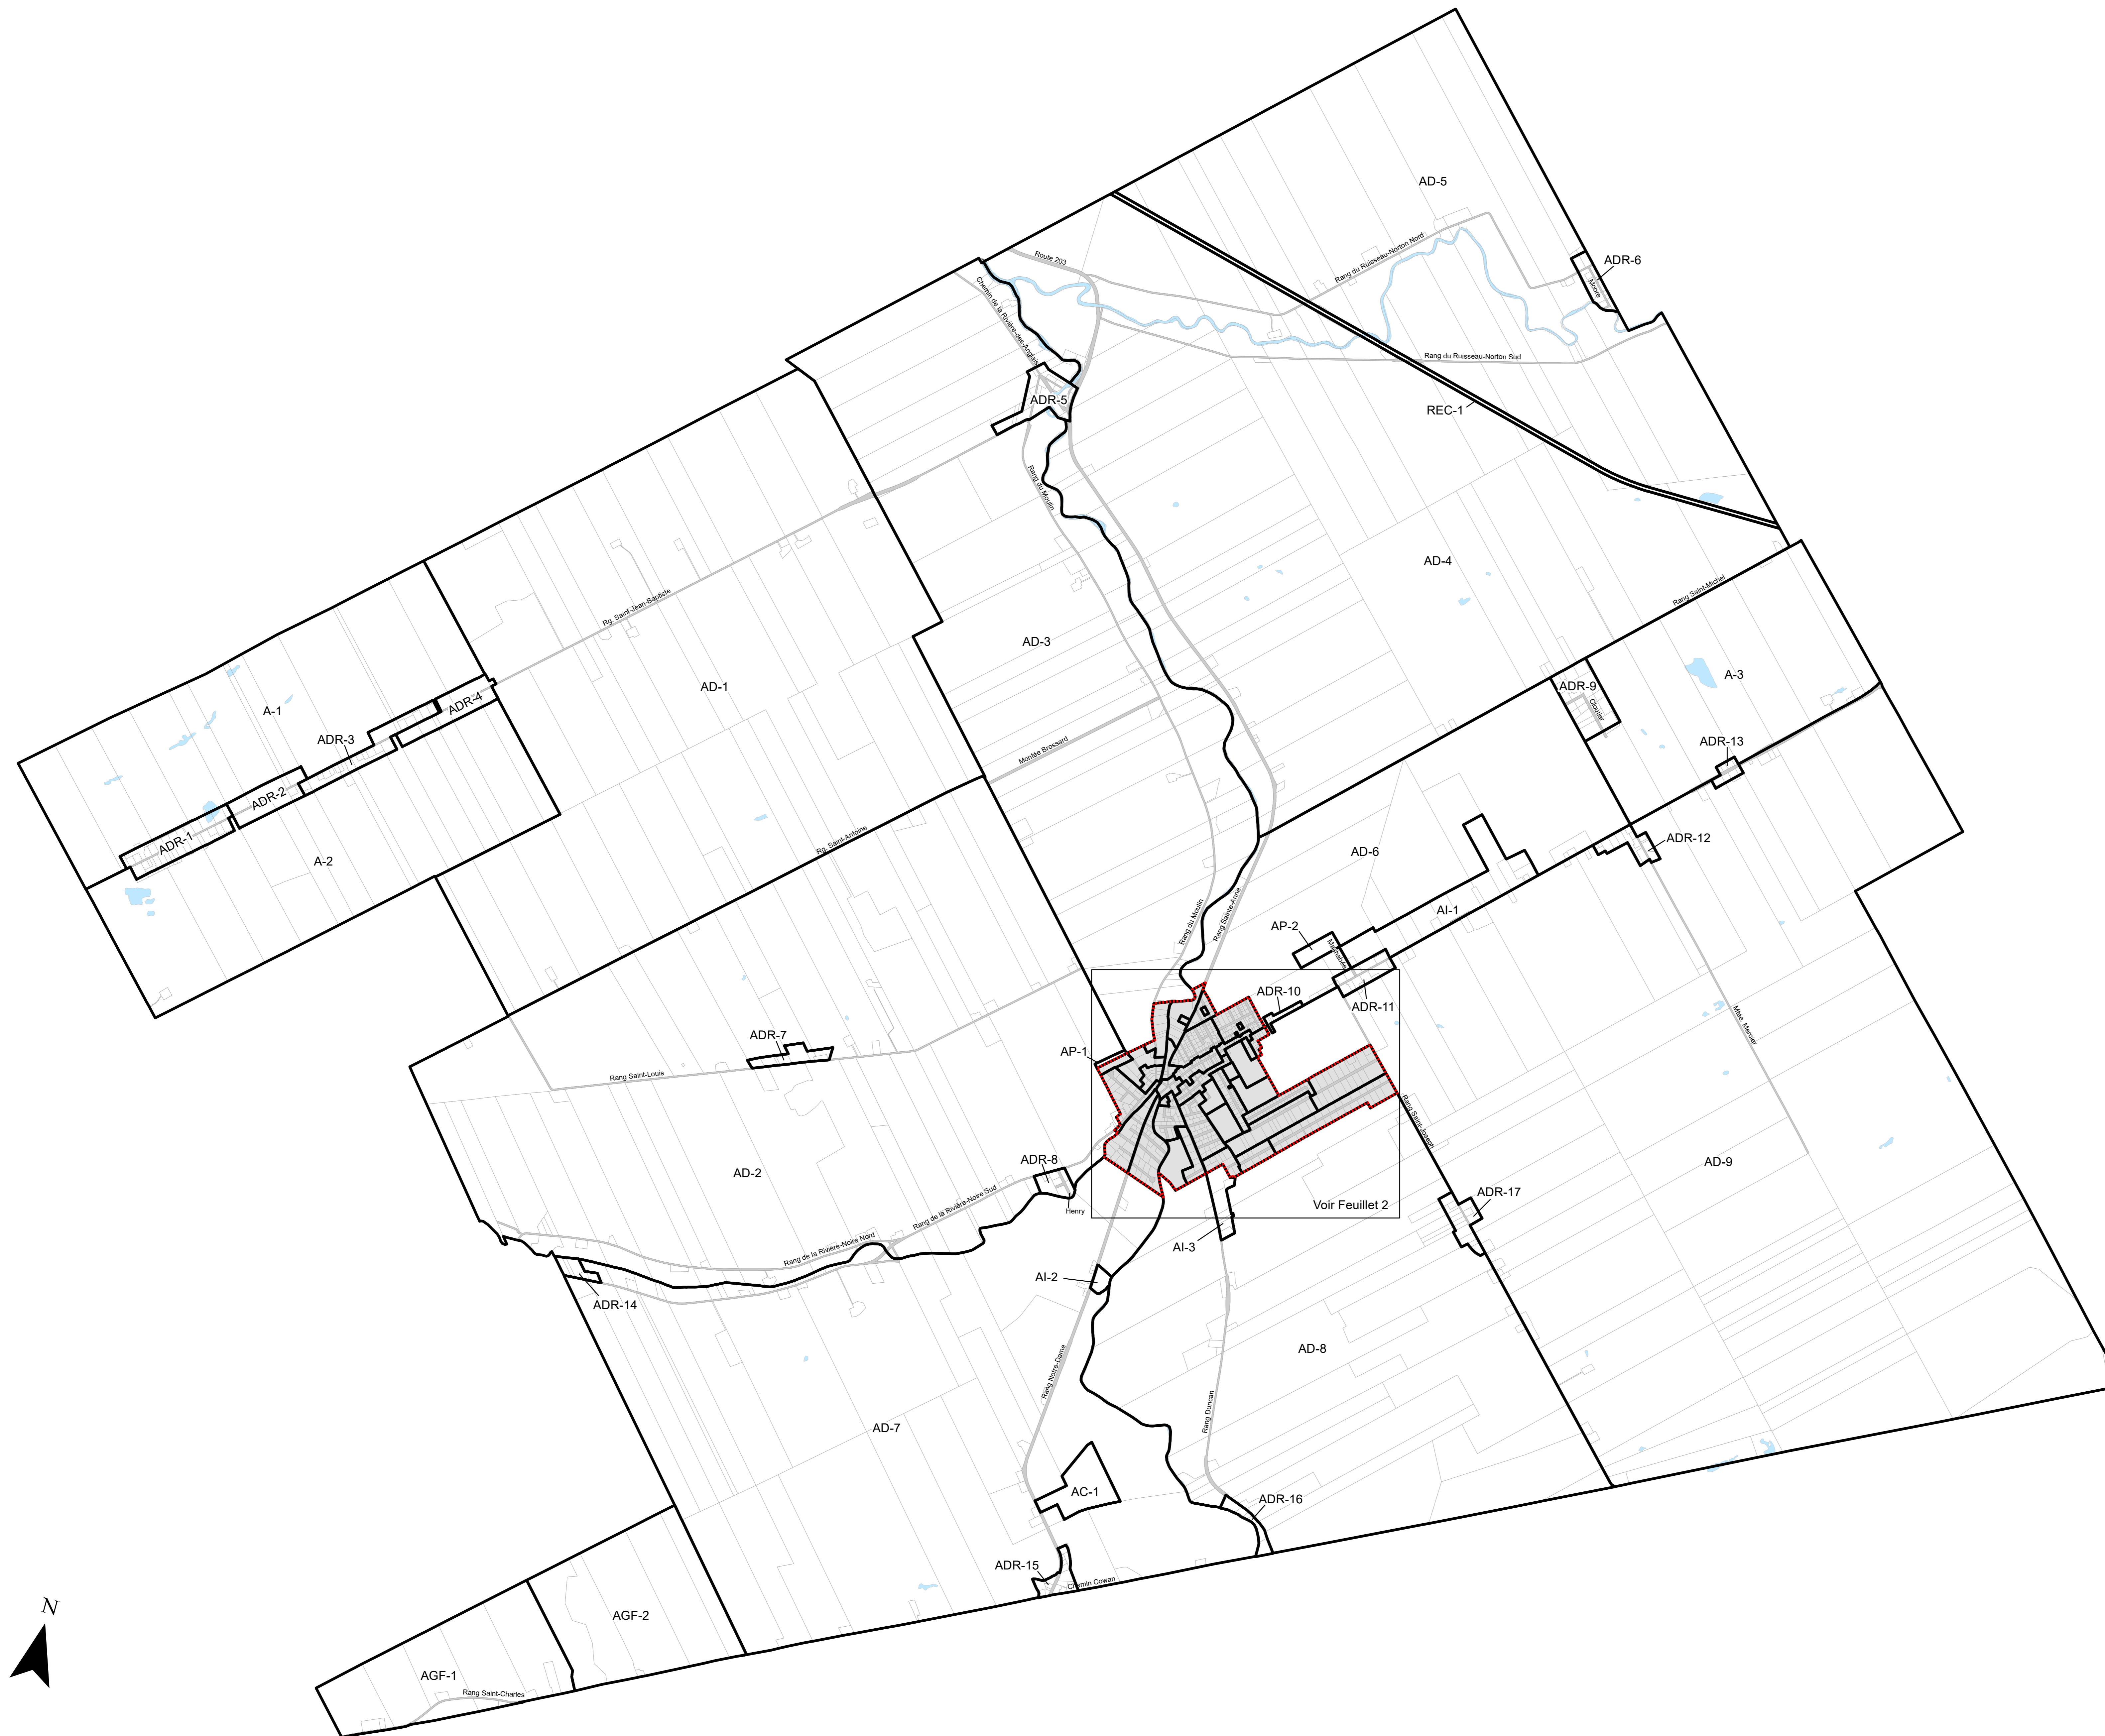

PLAN DE ZONAGE  
Feuille 1 - Plan général

 Limite de zone

Numéro de zone

- A: Agricole
- AD: Agricole dynamique
- ADR: Agricole déstructurée résidentielle
- AGF: Agroforestière
- AI: Agricole industrielle
- AP: Agricole publique
- REC: Récréative

**Autres éléments**

-  Périmètre urbain
-  Unité d'évaluation
-  Réseau routier
-  Hydrographie

Ce plan fait partie du règlement no. 243-2024,  
adopté le \_\_\_\_\_

GRILLE DES MODIFICATIONS		
Numéro	Date	Modifications