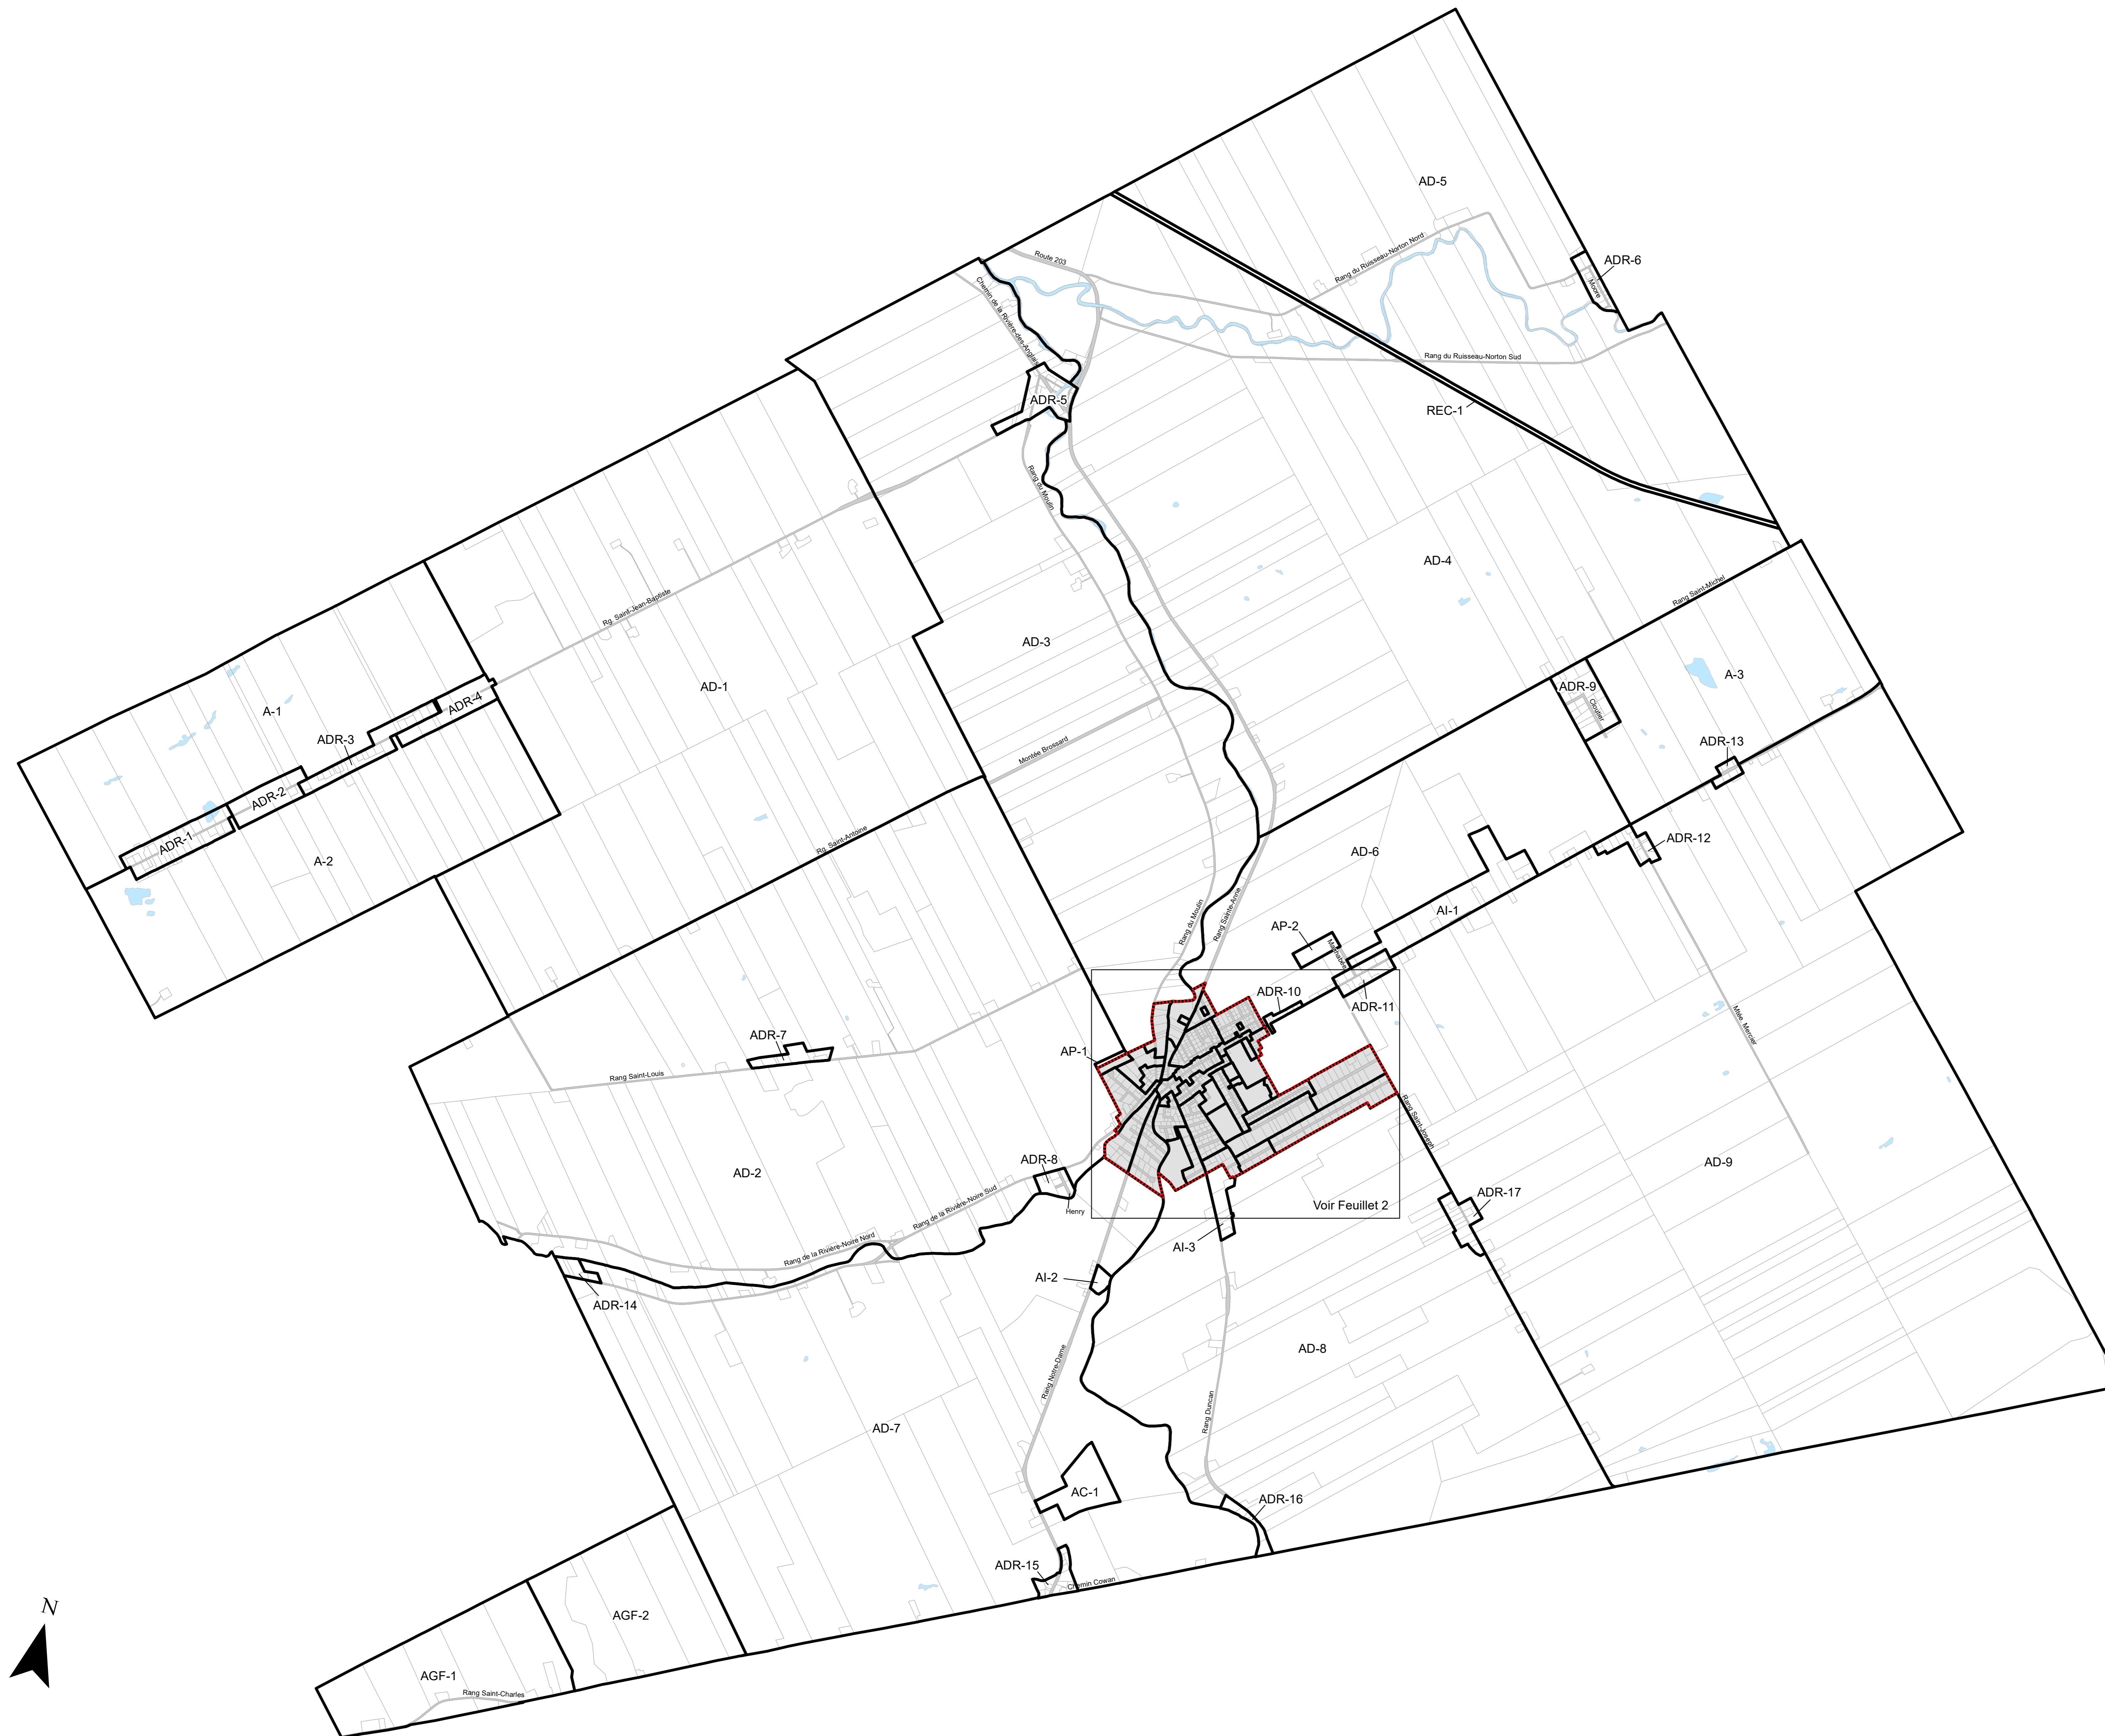

PLAN DE ZONAGE
Feuille 1 - Plan général

 Limite de zone

Numéro de zone

- A: Agricole
- AD: Agricole dynamique
- ADR: Agricole déstructurée résidentielle
- AGF: Agroforestière
- AI: Agricole industrielle
- AP: Agricole publique
- REC: Récréative

Autres éléments

-  Périmètre urbain
-  Unité d'évaluation
-  Réseau routier
-  Hydrographie

Ce plan fait partie du règlement no. 243-2024,
adopté le _____

GRILLE DES MODIFICATIONS		
Numéro	Date	Modifications